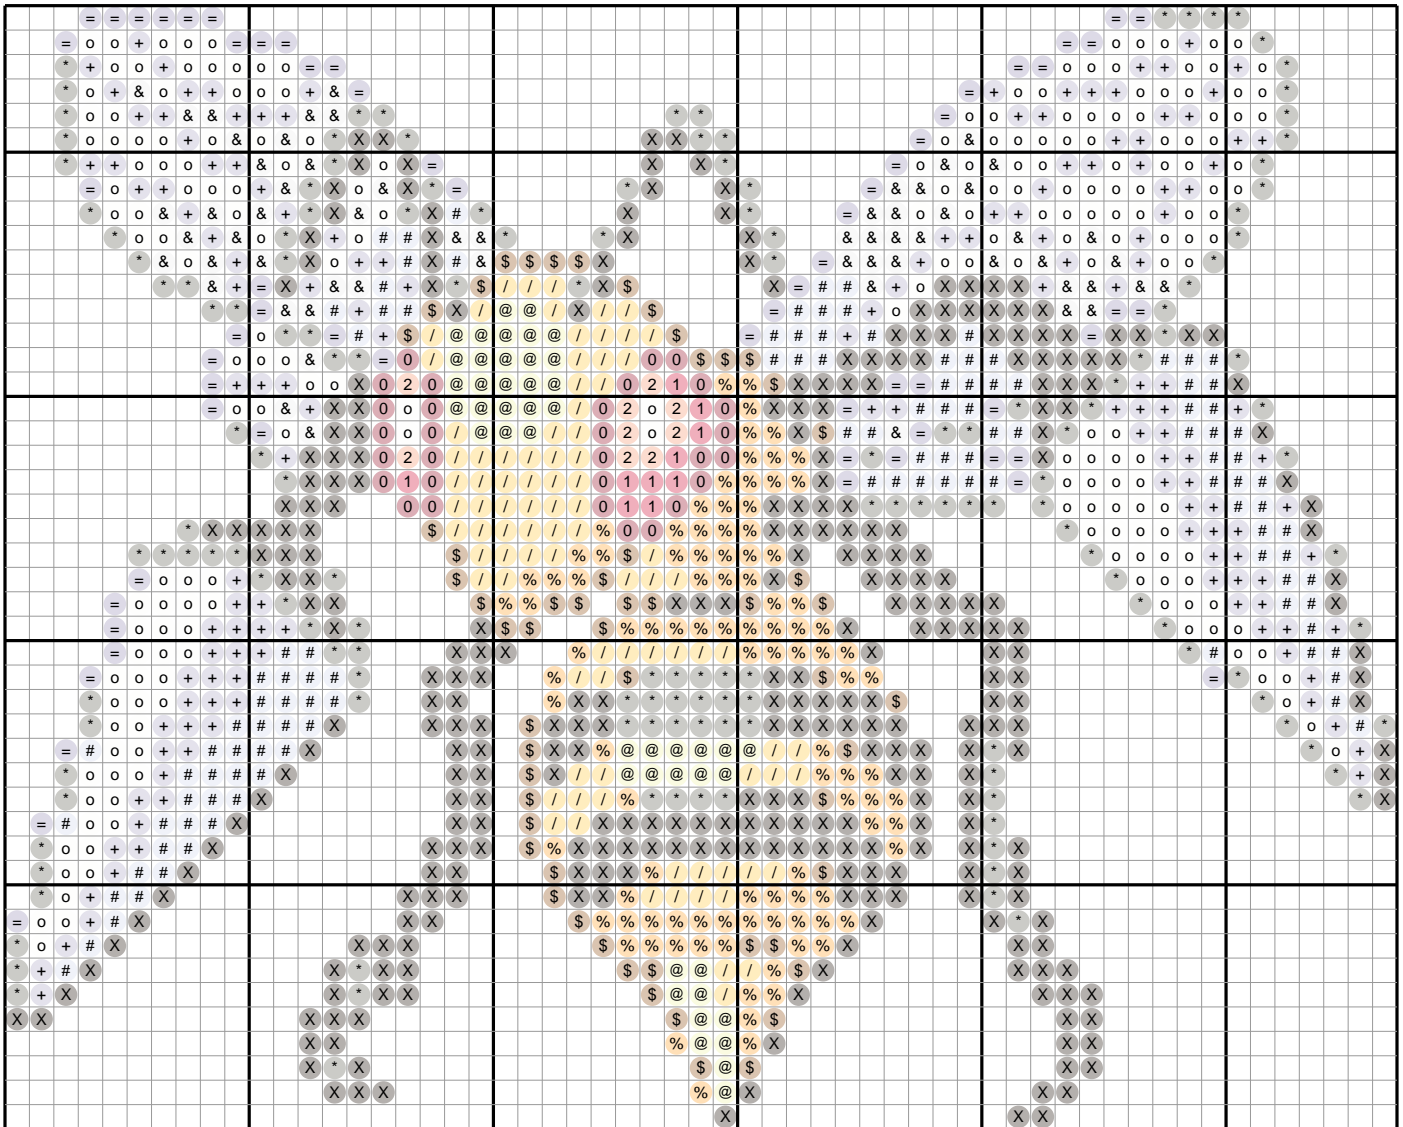

Beedrill #0015 — Diamond Painting Chart

57 x 46 drills · 1424 drills · 14 DMC colors · 5.6 x 4.5 in at 2.5mm drills
ninpocket.net — free Pokemon diamond painting charts (round-drill symbols, DMC colors)

Drill Legend (DMC)

Sym	Color	DMC	Name	Drills
X		3371	Black Brown	329
o		White	White	212
*		535	Ash Gray Vy Lt	153
+		340	Blue Violet Medium	147
#		3747	Blue Violet Vy Lt	117
%		741	Tangerine Med	101
/		725	Topaz Med Lt	88
=		155	Blue Violet Med Dark	64
&		762	Pearl Gray Vy Lt	61
\$		975	Golden Brown Dk	57
@		165	Moss Green Vy Lt	46
0		816	Garnet	30
1		349	Coral Dark	10
2		722	Orange Spice Light	9