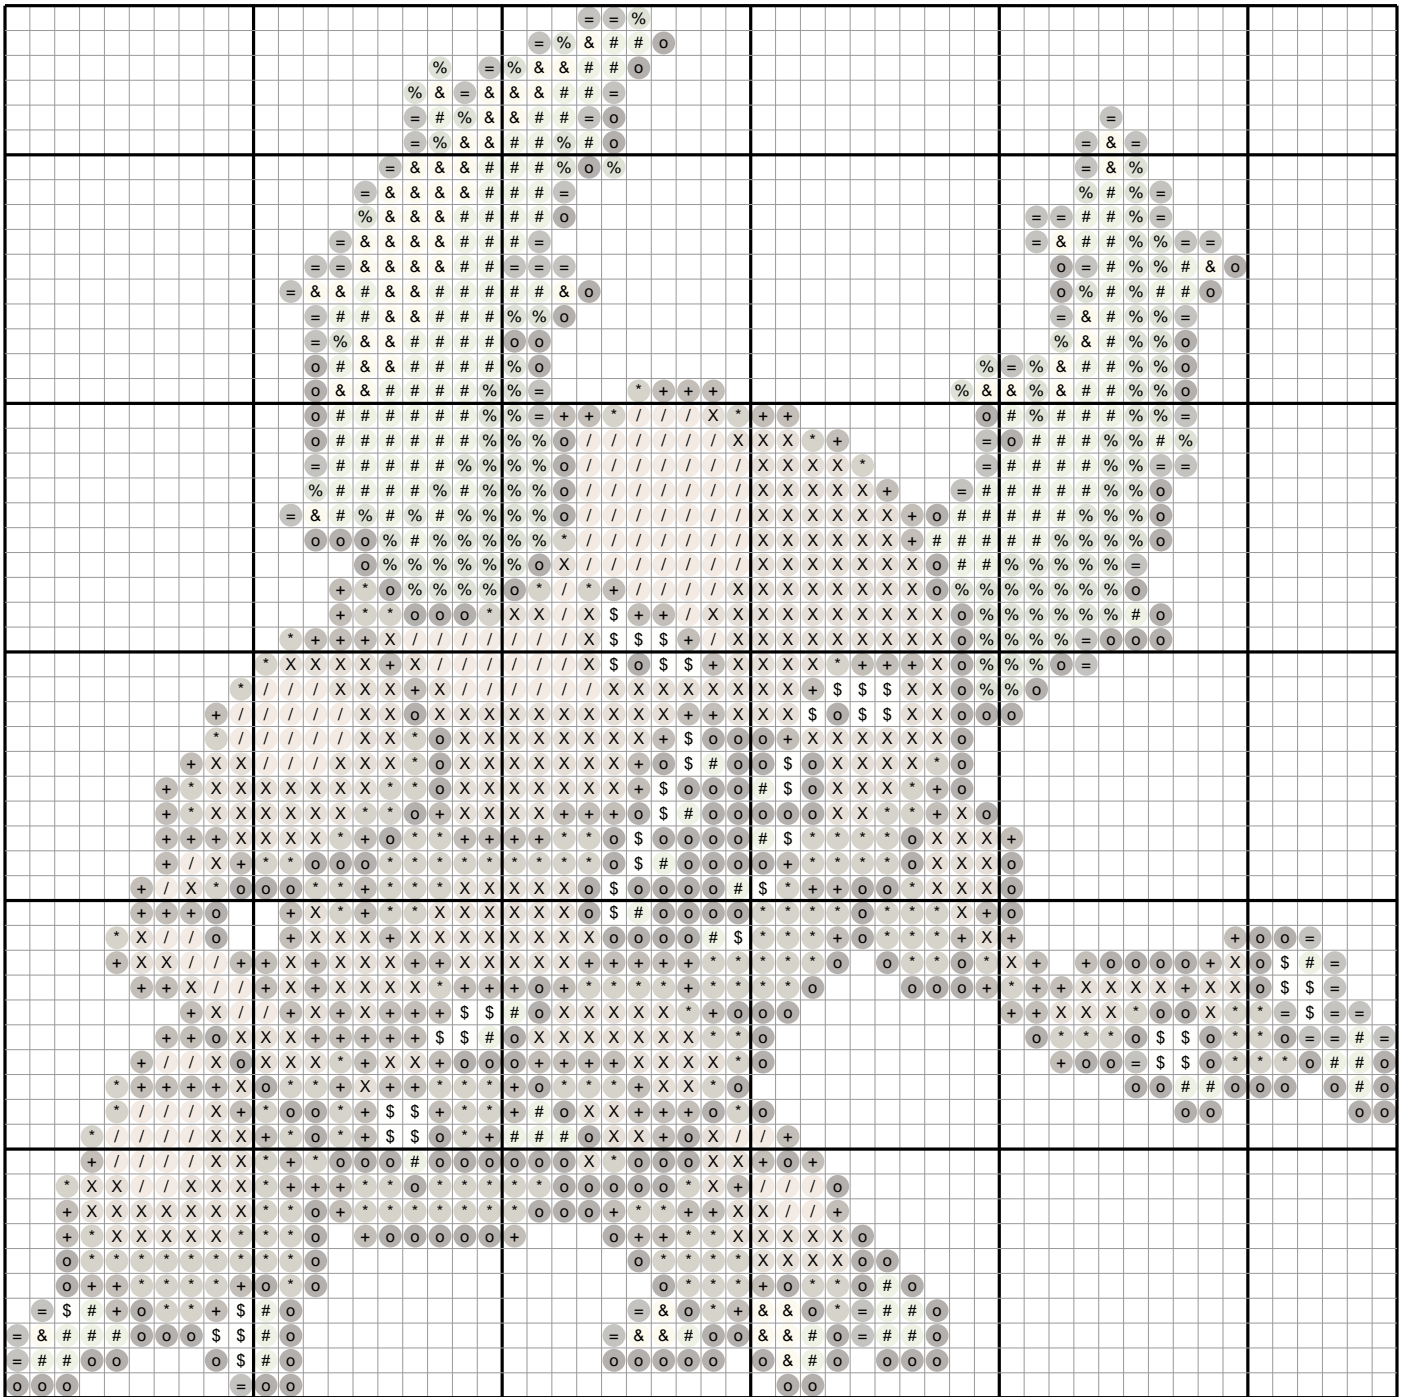

Pinsir #0127 — Diamond Painting Chart

56 x 56 drills · 1517 drills · 10 DMC colors · 5.5 x 5.5 in at 2.5mm drills
ninpocket.net — free Pokemon diamond painting charts (round-drill symbols, DMC colors)

Drill Legend (DMC)

Sym	Color	DMC	Name	Drills
X		3032	Mocha Brown Med	313
o		3371	Black Brown	268
*		640	Beige Gray Vy Dk	189
+		3031	Mocha Brown Vy Dk	169
#		3348	Yellow Green Lt	162
%		3053	Green Gray	120
/		613	Drab Brown V Lt	119
=		3021	Brown Gray Vy Dk	68
&		677	Old Gold Vy Lt	62
\$		White	White	47