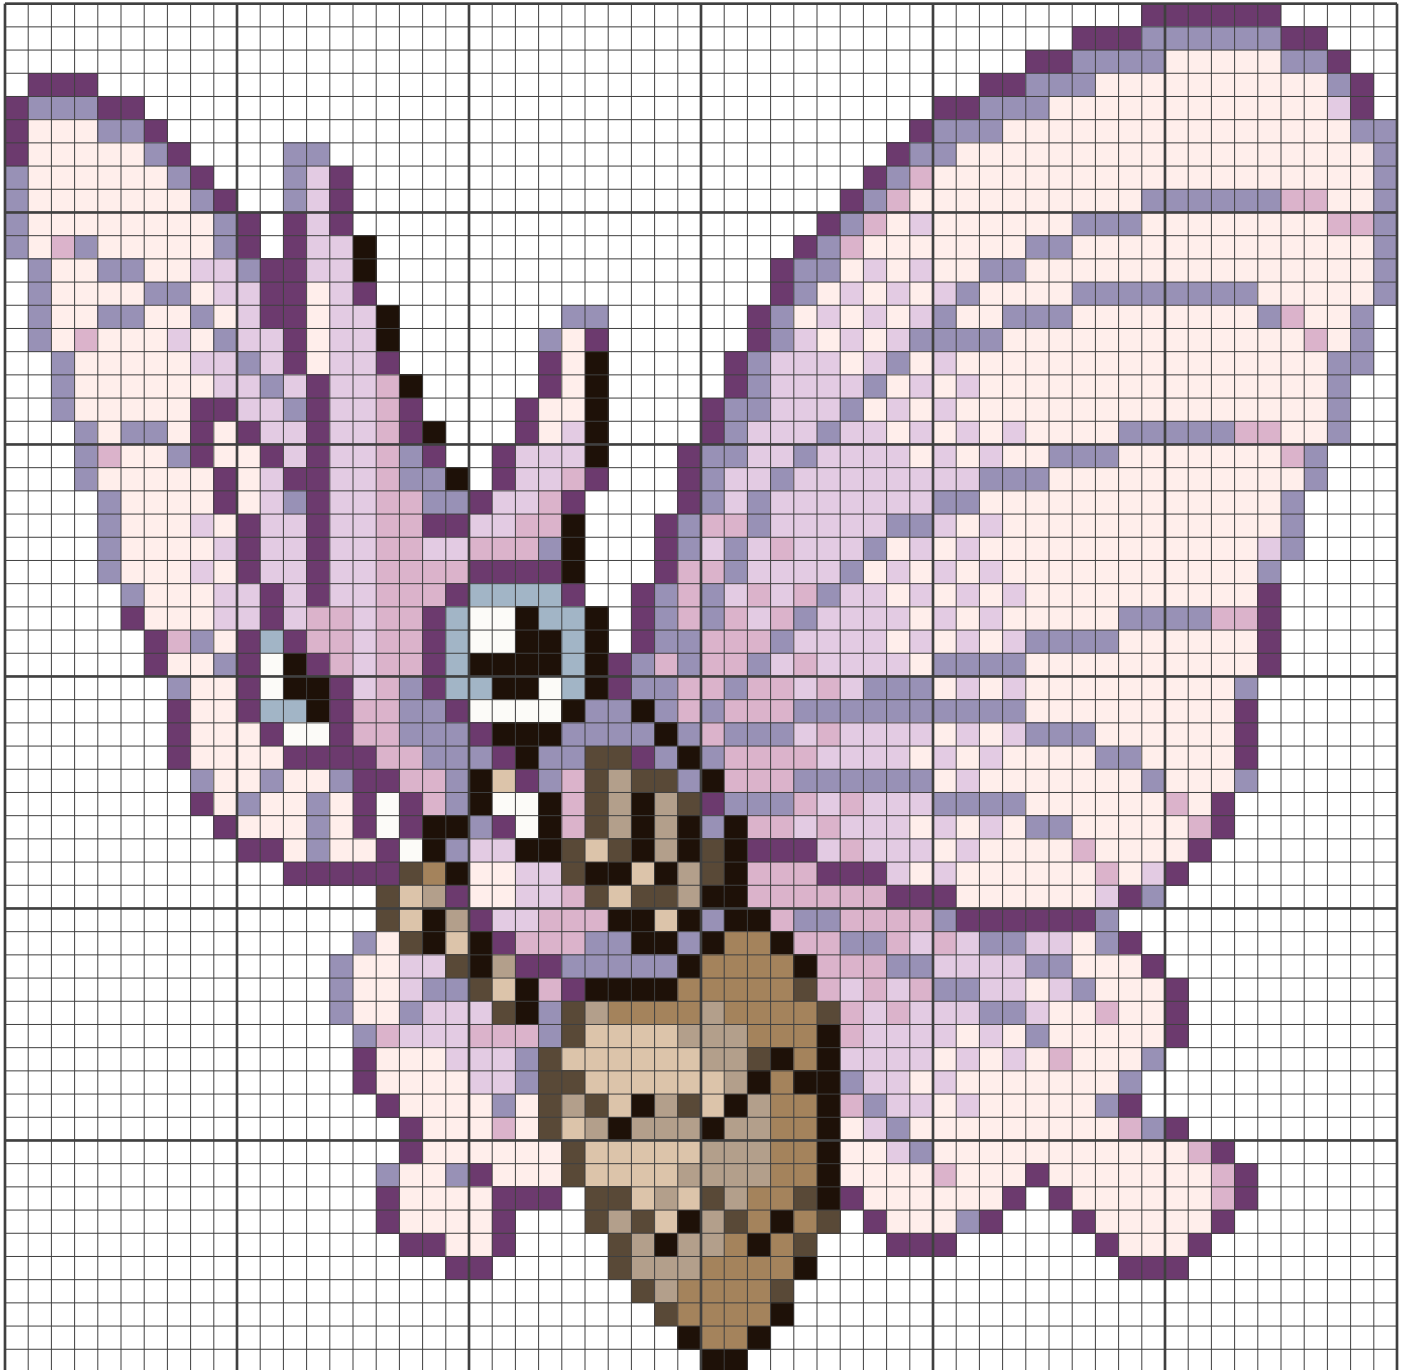

Venomoth #0049 — Alpha Pattern

60 strings wide x 59 rows · 2119 knots · 12 colors

ninepocket.net — alpha friendship-bracelet / bead-loom pattern (1 knot per cell). Wide sprites suit cuffs or loom work.

Color / Floss Key (DMC)

| Sym | Color | DMC | Name | Knots |
|-----|---|-------|----------------------|-------|
| X |  | 819 | Baby Pink Light | 745 |
| o |  | 155 | Blue Violet Med Dark | 341 |
| * |  | 211 | Lavender Light | 293 |
| + |  | 3837 | Lavender Ultra Dark | 242 |
| # |  | 554 | Violet Light | 162 |
| % |  | 3371 | Black Brown | 110 |
| / |  | 3863 | Mocha Beige Med | 53 |
| = |  | 838 | Beige Brown Vy Dk | 51 |
| & |  | 3032 | Mocha Brown Med | 46 |
| \$ |  | 613 | Drab Brown V Lt | 40 |
| @ |  | White | White | 19 |
| 0 |  | 932 | Antique Blue Light | 17 |