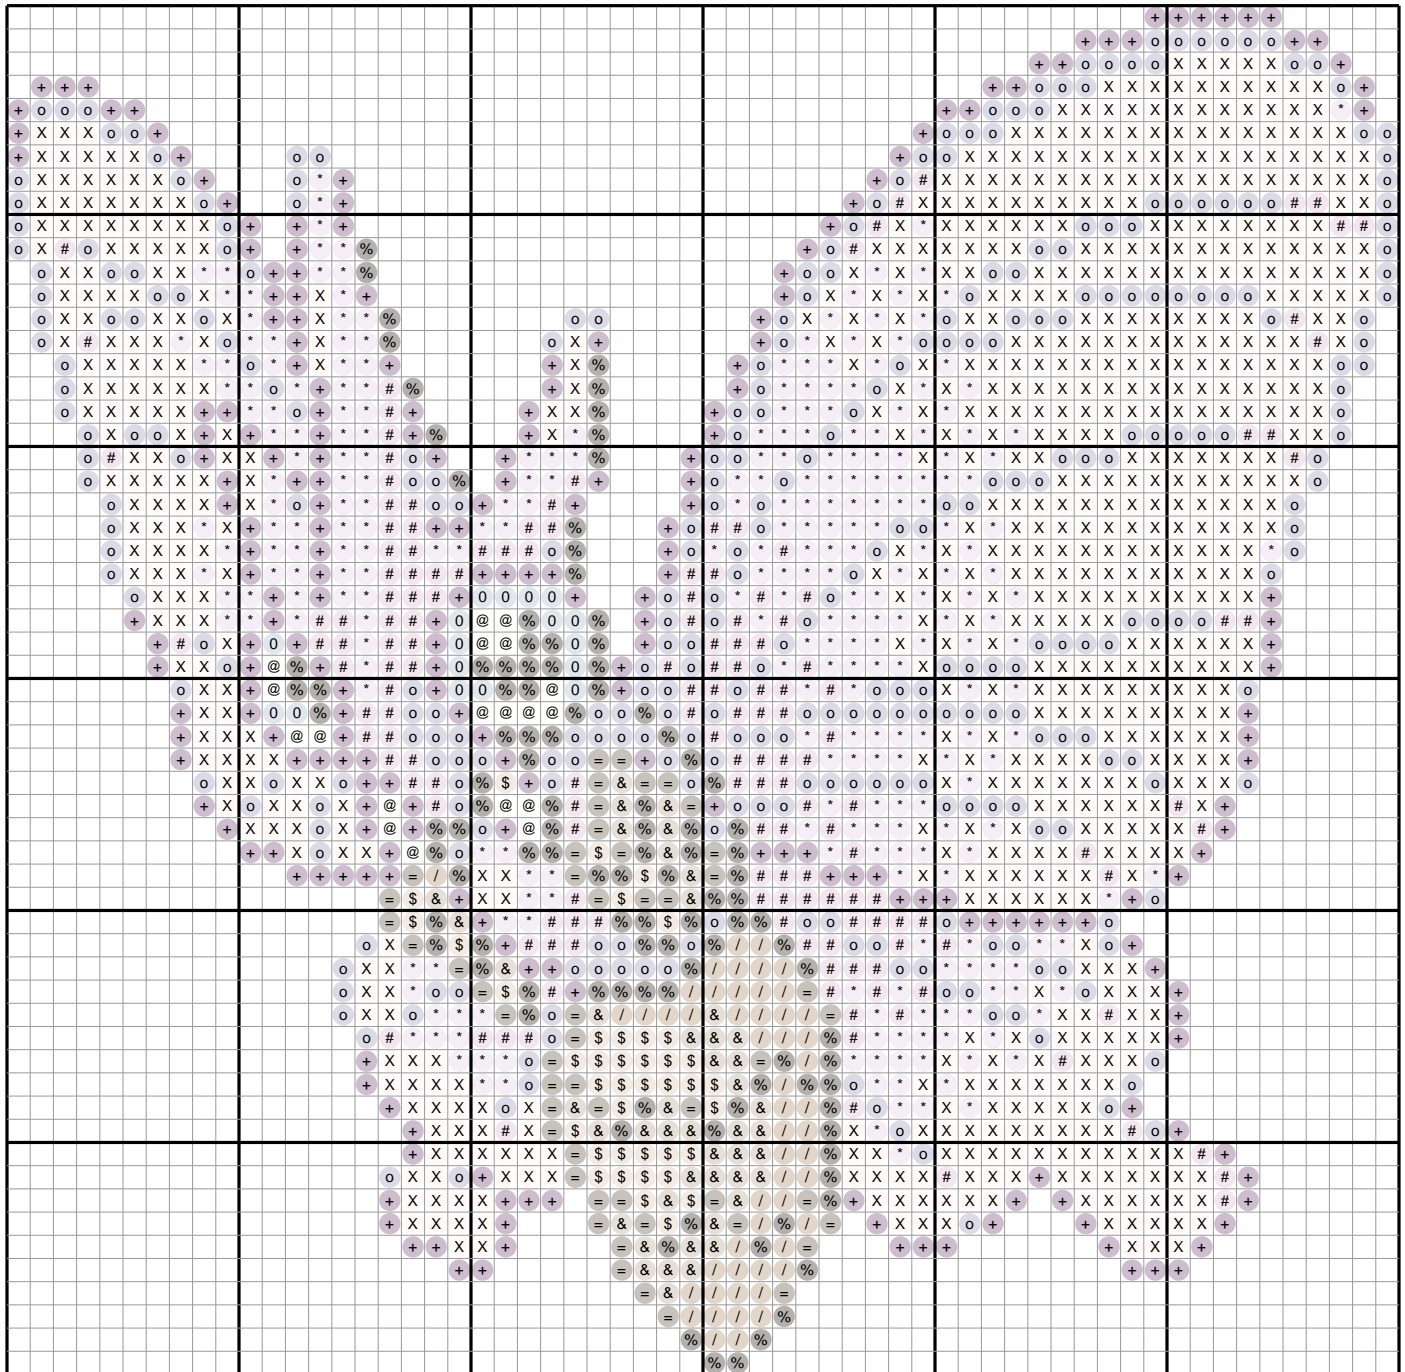

Venomoth #0049 — Diamond Painting Chart

60 x 59 drills · 2119 drills · 12 DMC colors · 5.9 x 5.8 in at 2.5mm drills
ninpocket.net — free Pokemon diamond painting charts (round-drill symbols, DMC colors)

Drill Legend (DMC)

Sym	Color	DMC	Name	Drills
X		819	Baby Pink Light	745
o		155	Blue Violet Med Dark	341
*		211	Lavender Light	293
+		3837	Lavender Ultra Dark	242
#		554	Violet Light	162
%		3371	Black Brown	110
/		3863	Mocha Beige Med	53
=		838	Beige Brown Vy Dk	51
&		3032	Mocha Brown Med	46
\$		613	Drab Brown V Lt	40
@		White	White	19
0		932	Antique Blue Light	17