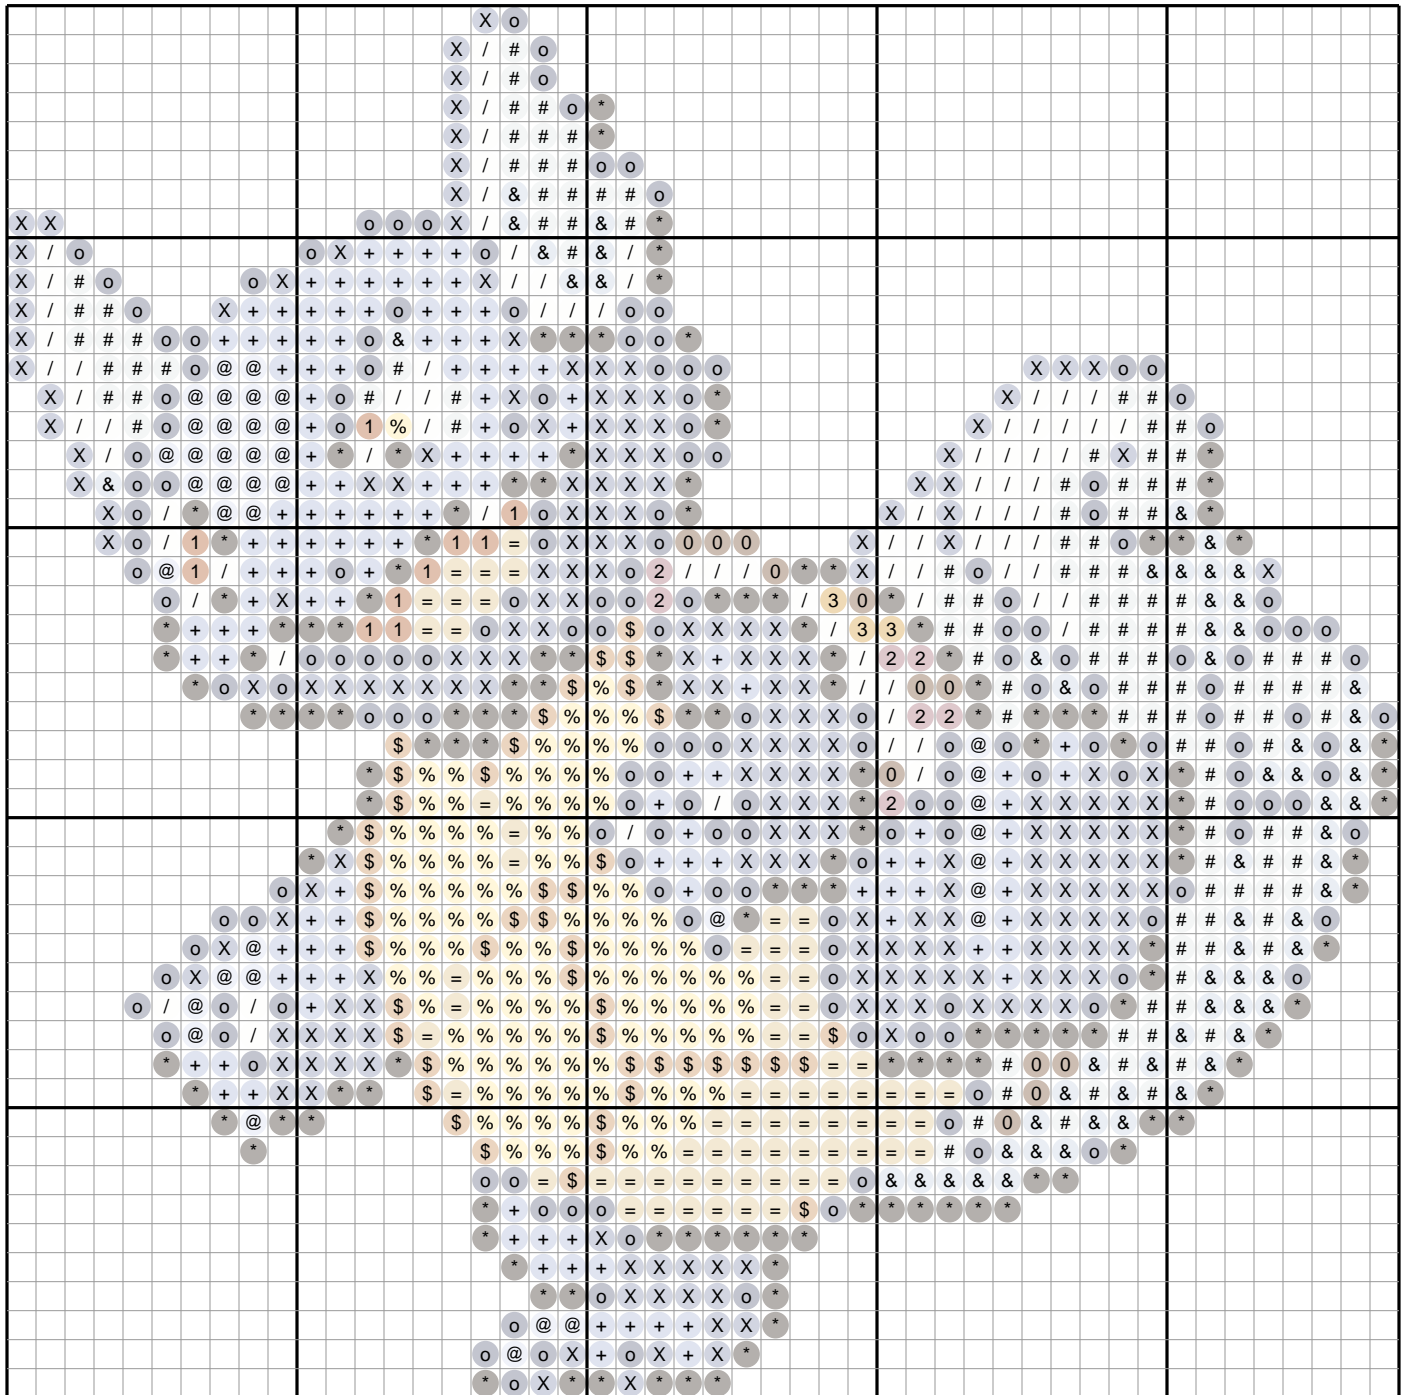

Wartortle #0008 — Diamond Painting Chart

48 x 48 drills · 1247 drills · 15 DMC colors · 4.7 x 4.7 in at 2.5mm drills
ninepocket.net — free Pokemon diamond painting charts (round-drill symbols, DMC colors)

Drill Legend (DMC)

Sym	Color	DMC	Name	Drills
X		161	Blue Gray	209
o		158	Cornflower Blu M V D	183
*		3371	Black Brown	153
+		156	Blue Violet Med Lt	128
#		928	Gray Green Vy Lt	124
%		744	Yellow Pale	114
/		White	White	85
=		834	Golden Olive Vy Lt	70
&		800	Delft Blue Pale	64
\$		976	Golden Brown Med	46
@		3747	Blue Violet Vy Lt	39
0		801	Coffee Brown Dk	12
1		919	Red?Copper	10
2		3726	Antique Mauve Dark	7
3		783	Topaz Medium	3